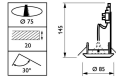

[Bekijk product](#)

Algemene informatie

Artikelnummer	219803
EAN	8718696070161
EOC FR	070161
Merk	Philips
Fabrikantnaam	RS049B LED-40-4.3W-3000-GU10 ALU 50W
Garantie	1 jaar
Energielabel	F
Levensduur (uur)	25000

Technische Informatie

Technologie	LED Geïntegreerd
Vervangt (Watt)	50
Wattage	4.3
Geschikt voor	GU10
Netspanning (Volt)	220-240
Dimbaar	Ja, dimbaar
Lichtopbrengst (Lumen)	365
Lumen per watt	84.9
Gradenbundel (graden)	40
Kleurcode	830 Warm Wit