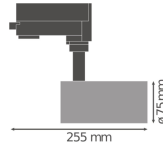

Specificaties Ledvance LED Railspot
D75 Wit 25W 1750lm 24D - 930 Warm
Wit | Beste Kleurweergave

[Bekijk product](#)

Algemene informatie

Artikelnummer	234281
EAN	4058075113442
Merk	Ledvance
Fabrikantnaam	TRACK SP D75 25W/3000K 90RA NFL WT
Garantie	5 jaar
Energie label	G

Technische Informatie

Technologie	LED Geïntegreerd
Wattage	25
Netspanning (Volt)	220-240
Dimbaar	Nee, niet dimbaar
Lichtopbrengst (Lumen)	1750
Lumen per watt	70
Gradenbundel (graden)	24
Kleurcode	930 Warm Wit
Lichtkleur (Kelvin)	3000 Warm Wit
Kleurweergave (Ra)	90-99 - Perfecte kleurweergave
Lichtkleur	Wit
Kleurinstelling	Enkele kleur

Powerfactor >0.90

Armatuur Informatie

Inclusief Lamp	Ja
Armatuur Aansluiting	3-fase rail
IP-Waarde	IP20 - Bijna stofdicht
Slagvastheid (IK-waarde)	IK03 - 0.35 Joule
Kleur Armatuur	Wit

Afmetingen

Lengte (mm)	75
Breedte (mm)	75
Diameter (mm)	75